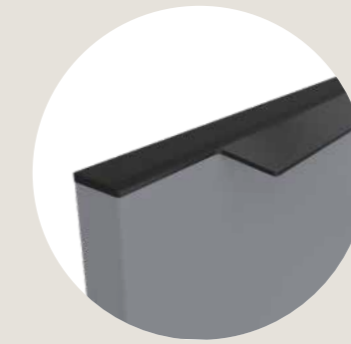

Valg af greb, knopper, pilaster og andet tilbehør, er detaljer som kan fuldende din personlige stil.

ROM, BØRSTET STÅL

PARIS, BØRSTET STÅL

ROUND, MAT SORT

ROM, SORT

PARIS, SORT

SQUARE, MAT SORT

SETALAC GRØN, SORT GREB