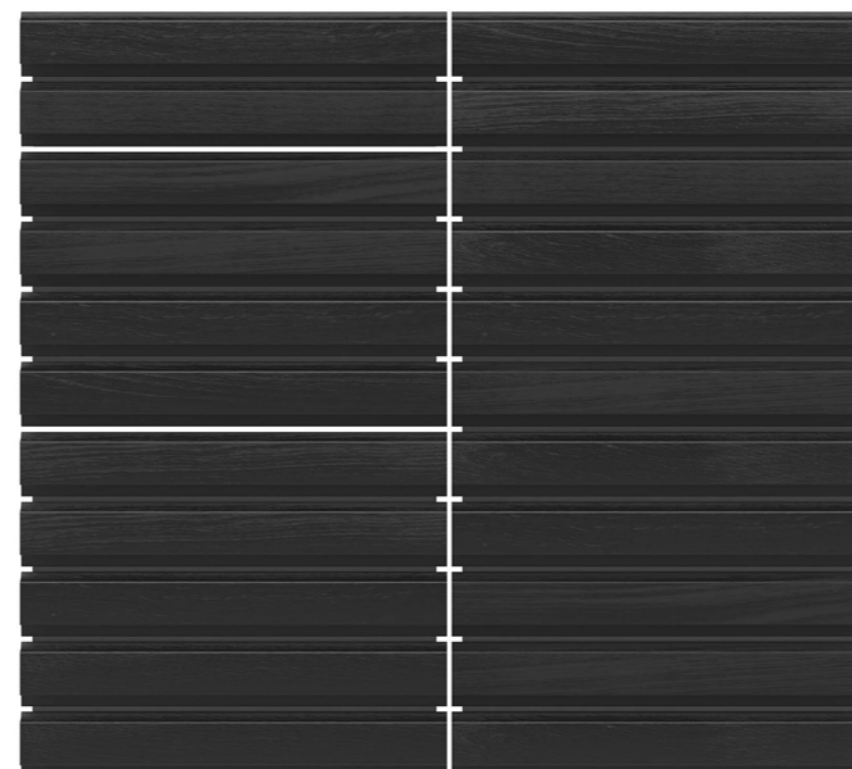

DESIGNFRONT EG

Fronten fåes i natur, mørk og sort

NATUR MØRK SORT