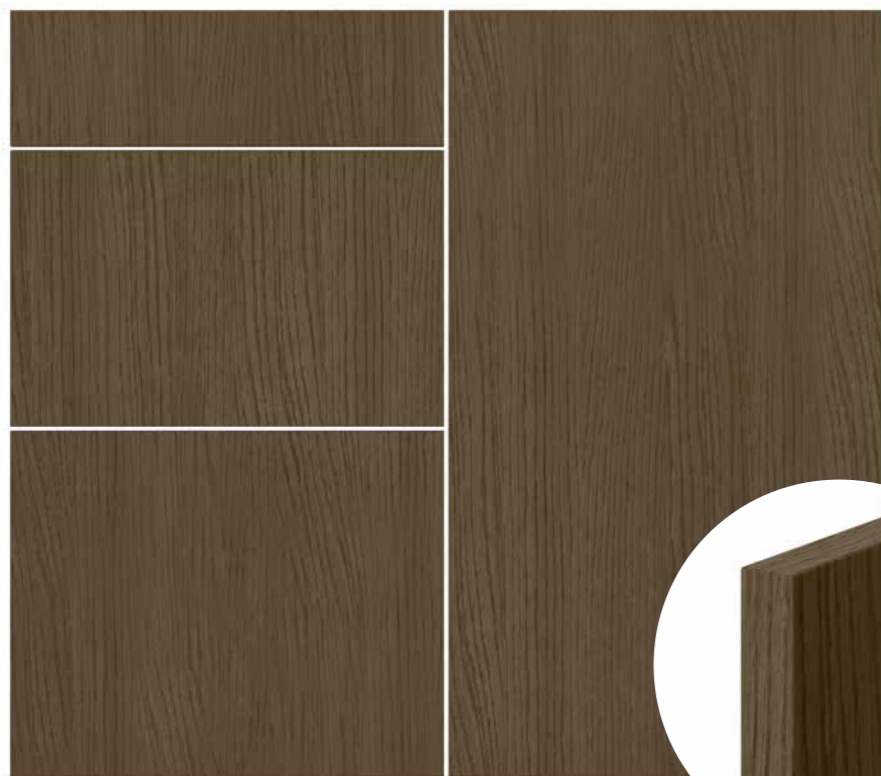

IXTEX WOOD

Fronten fåes i Natur Eg og Mørk Eg.

NATUR EG MØRK EG