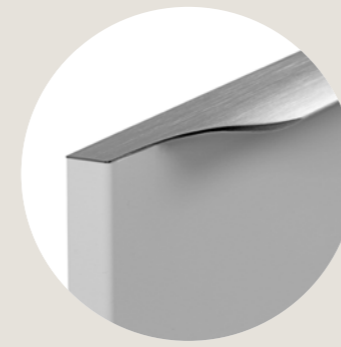

ROM, BØRSTET STÅL