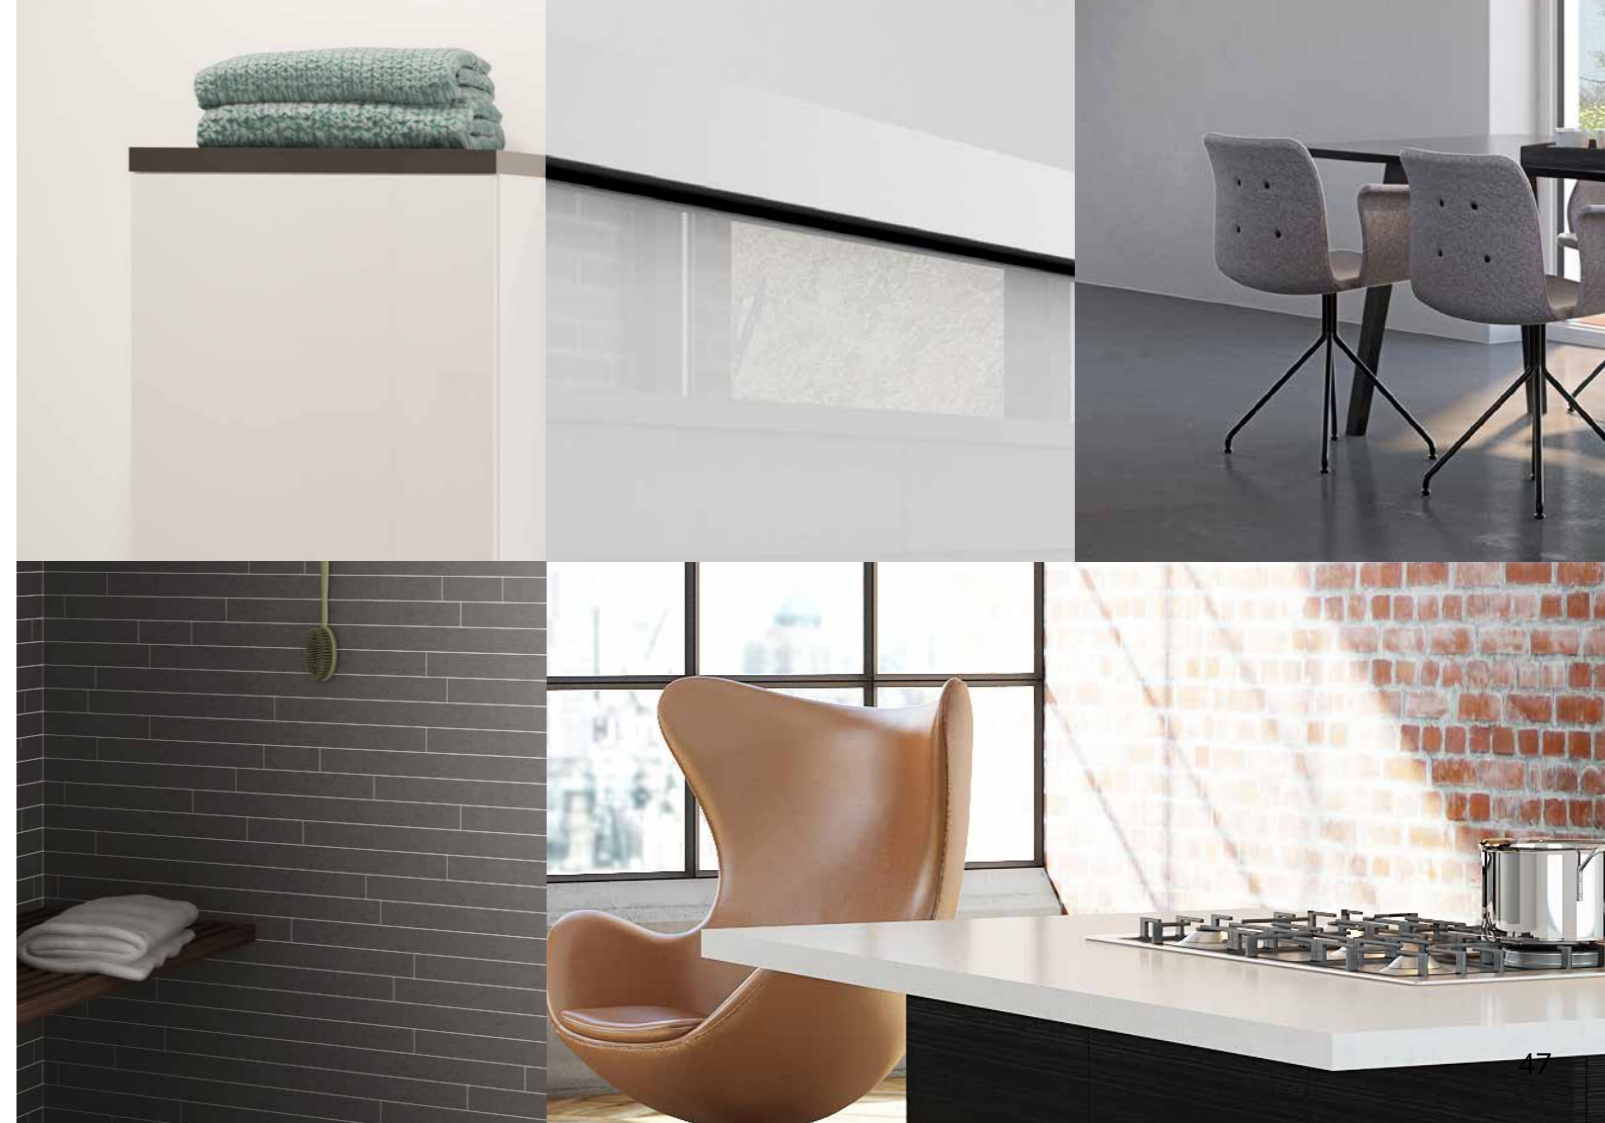

Setalac Stella

Nordic

Klassiske modeller

FASTE STØRRELSER

De klassiske modeller er vores lagerførte fronter, som kommer i forskellige materialer, så som folie, malede fronter og i massivt træ.

Der er fronter til enhver stil, uanset om der ønskes mat, højglans eller en overflade med træstruktur. Der kan også leveres vitrine-låger til specifikke modeller.