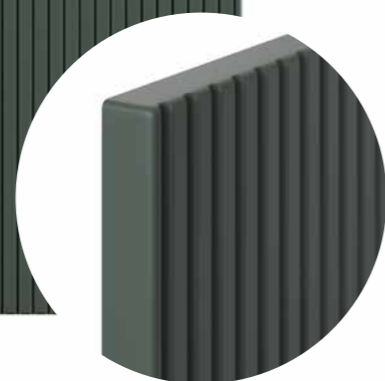

NAPOLI GRØN
Fronten fåes i alle Unique Colors

Napoli Colors

Napoli er en fantastisk flot sporfræset front, som kan leveres i alle Unique Colors.

Den riflede overflade giver et godt spil i hele rummet, hvad enten den anvendes i køkken, bad eller andre steder i hjemmet.

Farver og modeller fra Uniques Colors serien kan med fordel mixes og de lodrette riller giver en flot kontrast til de glatte låger.

Udvalgte farver produceres i recycled materiale

Anti-fingeraftryk overflade