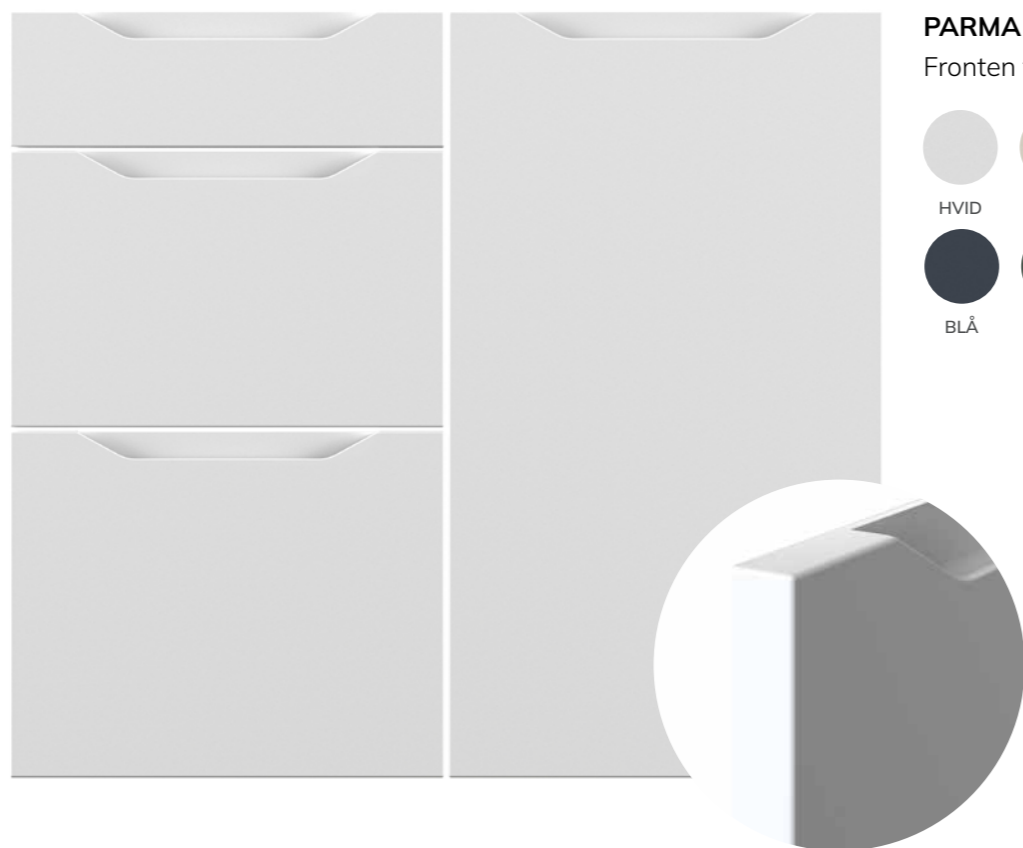

PARMA HVID
Fronten fåes i alle Unique Colors

Parma Colors

Parma fronten er en populær grebsfri foliefront, med et elegant og enkelt indfræst greb. Fronten leveres i de supermatte farver som resten af Unique Colors serien.

Fronten er 22 mm MDF og foliebelagt på fronten. Hvid melamin på bagside.

Udvalgte farver produceres i recycled materiale

Anti-fingeraftryk overflade