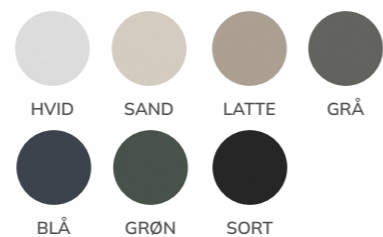

Unique Colors

EN VERDEN AF FARVER

Kombiner på kryds og tværs blandt en række farver og overflader.

Skab dit eget personlige look, ved at mixe og matche imellem fronttyperne, uanset om det gælder én enkelt front, eller fronter til et helt køkken. SetaLac og Unique Colors serierne kan kombineres på alle tænkelige måder, da farverne er ens i alle modeller. Overfladen er super mat, silkeblød og har derudover Anti-fingeraftryk.

SETALAC SAND / NAPOLI SAND
Lav et spændende køkkenmiljø
ved at kombinere fronter på
tværs af modeller.

ALBA GRØN
Fronten fåes i alle Unique Colors

Alba Colors

Alba er en glat og stilren foliefront, som leveres i de samme supermatte farver som resten af Unique Colors serien.

Fronten er 22 mm MDF og foliebelagt på fronten. Hvid melamin på bagside.

Udvalgte farver produceres i recycled materiale

Anti-fingeraftryk overflade

ALBA BLÅ / SQUARE GREB MAT SORT

COMO GRÅ
Fronten fåes i alle Unique Colors

NAPOLI SORT

SETALAC HVID / NAPOLI HVID
Skab liv og dynamik med vores
Unique Colorsserie ved at kom-
binere forskellige strukturer.

IXTEX | Visone - 328

IXTEX Mørk Eg - 512

IXTEX | Antrasit - 345

IXTEX | Sahara - 325